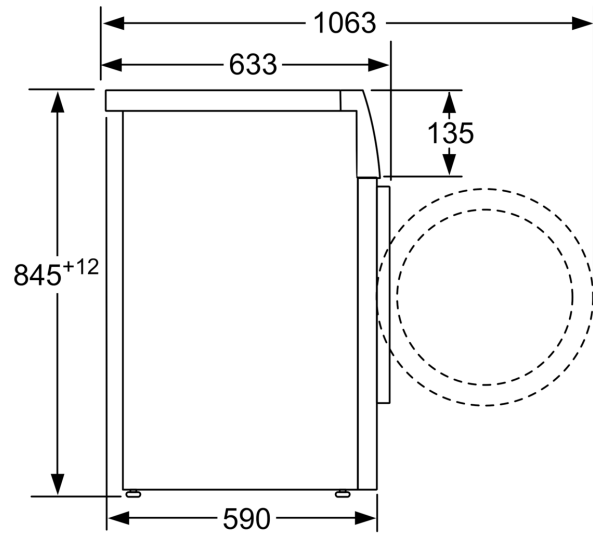

Teknik

- Installation: Indbygningshøjde 85 cm
- Mål (H x B): 84.5 cm x 59.8 cm
- Apparats dybde: 59.0 cm

¹ Energieffektivitetsklasse på en skala fra A til G.

² Energiforbrug i kWj per 100 cyklus (program Eco 40-60).

iQ300, Vaskemaskine, 8 kg, 1400
omdr./min.
WM14N21BDN

Mål i mm

Mål i mm