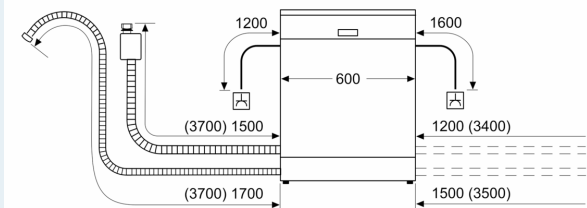

### Installation

- Produktmål (HxBxD): 81.5 x 59.8 x 57.3 cm
- inkl. sokkel
- Inkl. dampbeskyttelse

<sup>1</sup> Energieffektivitet på en skala fra A til G.

<sup>2</sup> Energiforbrug i kWh per 100 cyklus (i program Øko 50 °C)

<sup>3</sup> Vandforbrug i liter per cyklus (i program Øko 50 °C)

<sup>4</sup> Varighed af program Øko 50 °C

iQ300, Opvaskemaskine til  
 underbygning, 60 cm, hvid  
 SN43HW00VS

Mål i mm

⊕ Stikdåse  
 ( ) Værdier med forlængersæt