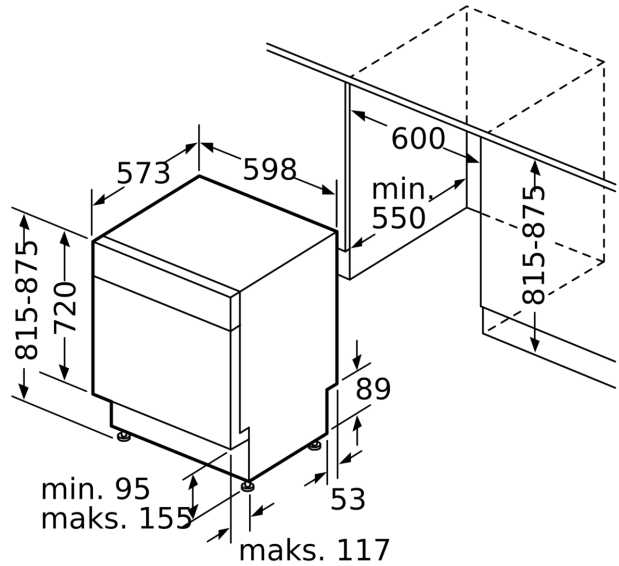

**Serie 6, Opvaskemaskine til
underbygning, 60 cm, hvid
SMU6ZCW10S**

Mål i mm

⌘ Stikdåse
( ) Værdier med forlængersæt

Mål i mm