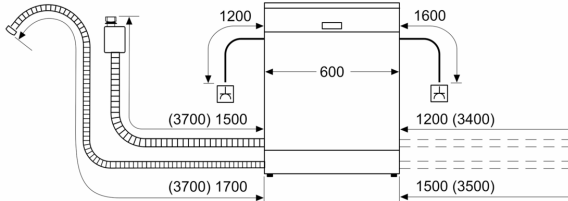

**Serie 6, Opvaskemaskine til
underbygning, 60 cm, hvid
SMU6ZCW10S**

Mål i mm

⌘ Stikdåse
( ) Værdier med forlængersæt