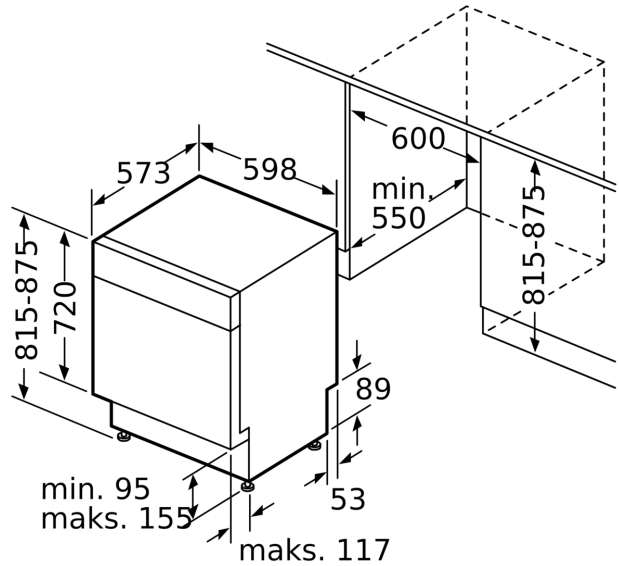

### Optimeret tørreevne i smarte opvaskemaskiner med betjening via Home Connect.

- Produktmål (HxBxD): 81.5 x 59.8 x 57.3 cm
- inkl. sokkel
- Inkl. dampbeskyttelse
- Inkl. tragt til påfyldning af salt.

#### Installation

**Serie 4, Opvaskemaskine til  
underbygning, 60 cm, hvid  
SMU4ECW10E**

Mål i mm

⌘ Stikdåse  
( ) Værdier med forlængersæt

Mål i mm