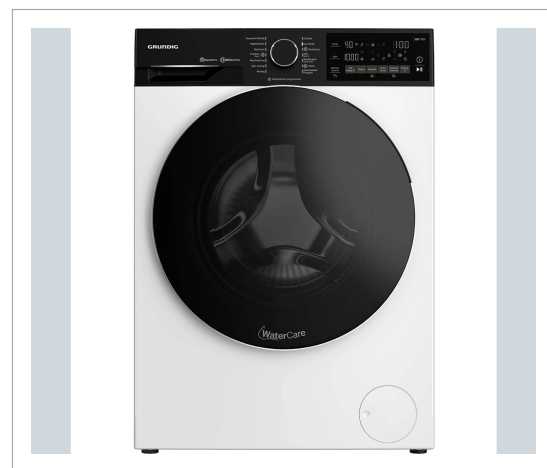

Grundig - Grundig GWPE810E419WW - Frontbetjent vaskemaskine

Grundig frontbetjent vaskemaskine GWPE810E419WW

Stor kapacitet på 10 kg Forsinket start i op til 24 timer
Dampfunktion, der reducerer krøller Mulighed for at oprette forbindelse via WiFi

Få en renere, blødere og mere energieffektiv vask med Grundig GWPE810E419WW. Med høj kapacitet, avancerede funktioner og brugervenlighed giver denne vaskemaskine dig en vaskeoplevelse i særklasse. En kraftfuld vaskemaskine, der tager sig af det hele. Med en kapacitet på hele 10 kg kan Grundig GWPE810E419WW håndtere selv de største belastninger. Den kulfrie motor gør også maskinen ekstra støjsvag, holdbar og effektiv. Dampfunktion. Vaskemaskinens dampfunktion hjælper dig med at reducere strygebunden ved at reducere krøllerne i dit vasketøj. Nem kontrol og indstilling. Med touch-betjening og et brugervenligt display kan du nemt vælge mellem forskellige programmer og indstillinger. Og med en mulighed for udskudt start på op til 24 timer kan du planlægge din tøjvask efter dine behov.