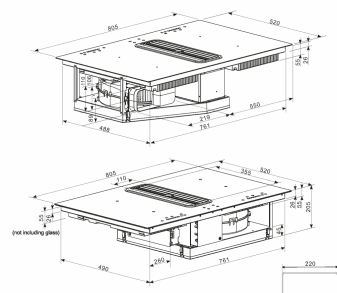

# Typhoon

Varenummer: 525.21.1282.2

13.285,00 kr.

EAN nummer: 5703347531026

A<sup>+</sup>

Thermex Typhoon er en induktionskogeplade med indbygget emfang alt i én enhed. Med Thermex Typhoon behøver du ikke nogen emhætte over kogepladen. Dokumenteret emfangning på over 75%

**Thermex Typhoon** er en innovativ og pladsbesparende løsning til dit køkken når det drejer sig om emfang indbygget i kogepladen. Kogepladen er med 9-trins varmeregulering + boost på hver kogezone, og den har naturligvis børnesikring. Emfangsdelen er med en kraftig lydsvag Eco motor, der trækker em og damp ned mellem kogezonerne. Den indbyggede motor kan yde op til 623 m<sup>3</sup>/h og den er så effektiv at den opfylder kravet omkring minimum 75% osopfanging.

TYPHOON

Hole Size: D495 x W765 mm

Revisjonsdato: 07/03/2022