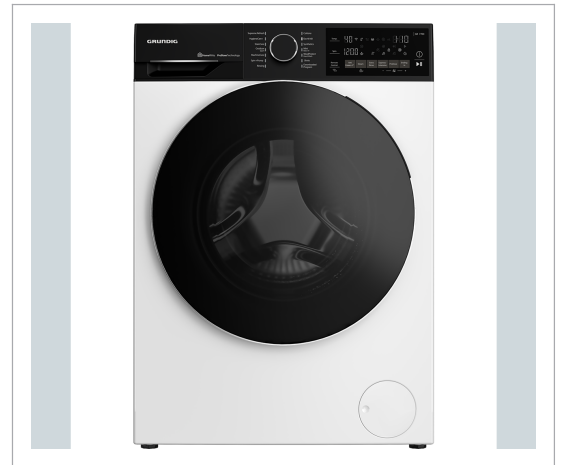

## Grundig - Grundig GWPE8105E4168WW - Frontbetjent vaskemaskine

Grundig GWPE8105E4168WW Frontbetjent vaskemaskine Grundig GWPE8105E4168WW tilbyder smart teknologi og enestående ydeevne for at forenkle din daglige vaskerutine. Med automatisk dosering, WiFi-kompatibilitet og en generøs kapacitet på 10,5 kg er denne vaskemaskine det perfekte valg til moderne husholdninger. Autodosering Få perfekte vaskeresultater hver gang med autodoseringsfunktionen, der måler og bruger en automatisk dosis flydende vaskemiddel. Med ProDose-sensoren bruges den rigtige mængde vaskemiddel uanset hvilket program du bruger, eller hvor kort vaskecyklussen er. Tøjet vil være rent med mindst muligt spild af vaskemiddel. Miniprogram Denne vaskemaskine kommer med et miniprogram perfekt til dem, der har travlt. Vask op til 2 kg ved 20°C på 14 minutter eller vask en fuld maskine ved 40°C på 38 minutter, 60°C på 58 minutter eller 90°C på 88 minutter. Hygiene+ Få frisk tøj med Hygiene+ programmet, der holder sig ved 60 grader i længeretid for at fjerne 99,9 % af alle allergener, 98,8 % af pollen og 97,7 % af alle bakterier. Perfekt til folk med astma og allergi. Programmet indeholder 4 skylninger i stedet for 2. 14 forskellige vaskeprogrammer Grundig GWPE8105E4168WW har 14 forskellige vaskeprogrammer, udover hurtigprogrammer og Hygiejne+ er der også dampfunktion og Supreme Refresh-program. Med Supreme Refresh fjernes lugte fra cigaretter og parfume, og det fjerner også nemt folder fra bomuld, syntetiske materialer og blandede stoffer. Wifi Med vaskemaskinen GWPE8105E4168WW fra Grundig kan du oprette forbindelse til wifi og styre maskinen direkte fra din mobil. Kulbørsteløs motor med 10 års garanti Dette produkt fra Grundig har en kulbørsteløs motor med 10 års motorgaranti. Registrer produktet hos Grundig inden for 90 dage efter købet. •Kapacitet (kg): 10,5