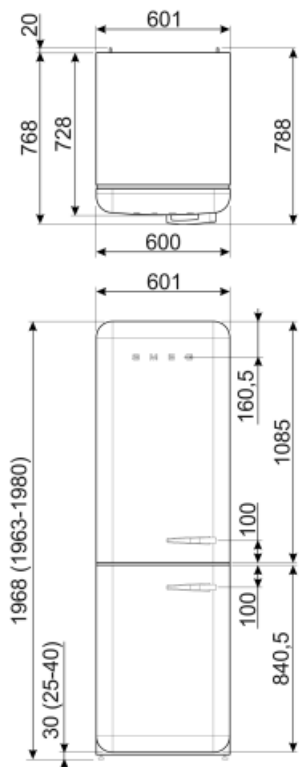

Luftbåren akustisk støjemissionsklasse	C	4 stjernet - Frysekapacitet	6 Kg/24h
Samlet nettovolumen	331 l	Klimaklasse	SN, N, ST, T
Summen af mængderne af de frosne rum	97 l	EEl	80 %
Summen af mængderne i kølerummet (ne) og det (de) frosne rum	234 l		

Elektrisk tilslutning

Stik	(F;E) Schuko	Spænding (V)	220-240 V
Elektrisk klassificering	127 W	Frekvens (Hz)	50/60 Hz
Nuværende	0,8 A	Kabellængde	180 cm