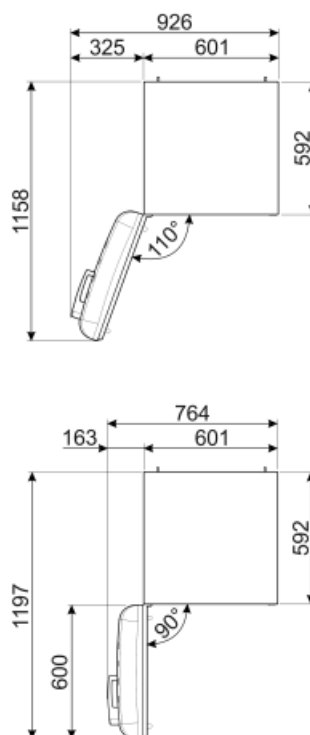

Luftbåren akustisk støjemissionsklasse	C	4 stjernet - Frysekapacitet	6 Kg/24h
Samlet nettovolumen	331 l	Klimaklasse	SN, N, ST, T
Summen af mængderne af de frosne rum	97 l	EEl	80 %
Summen af mængderne i kølerummet (ne) og det (de) frosne rum	234 l		

Elektrisk tilslutning

Stik	(F;E) Schuko	Spænding (V)	220-240 V
Elektrisk klassificering	127 W	Frekvens (Hz)	50/60 Hz
Nuværende	0,8 A	Kabellængde	180 cm