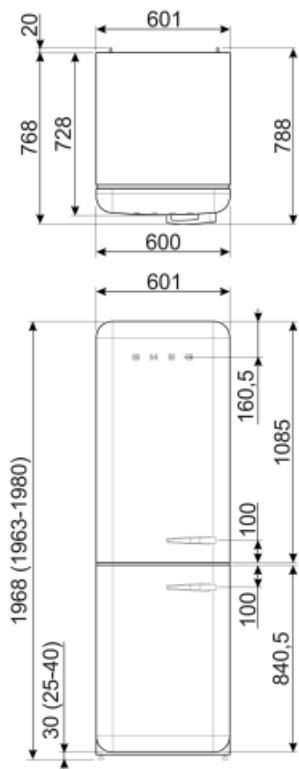

Luftbåren akustisk støjemissionsklasse	C	4 stjernet - Frysekapacitet	6 Kg/24h
Samlet nettovolumen	331 l	Klimaklasse	SN, N, ST, T
Summen af mængderne af de frosne rum	97 l	EEl	80 %
Summen af mængderne i kølerummet (ne) og det (de) frosne rum	234 l		

Elektrisk tilslutning

Stik	(F;E) Schuko	Spænding (V)	220-240 V
Elektrisk klassificering	127 W	Frekvens (Hz)	50/60 Hz
Nuværende	0,8 A	Kabellængde	180 cm