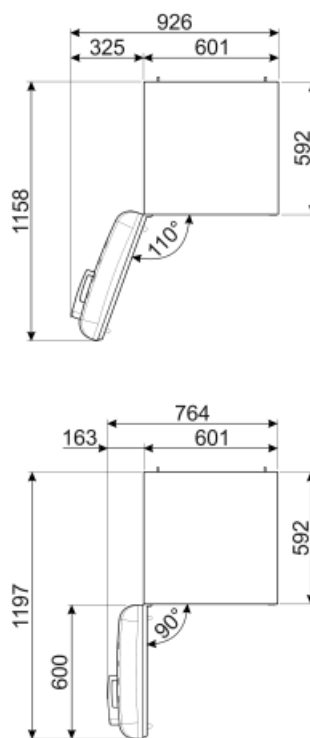

Luftbåren akustisk støjemissionsklasse	C	4 stjernet - Frysekapacitet	6 Kg/24h
Samlet nettovolumen	331 l	Klimaklasse	SN, N, ST, T
Summen af mængderne af de frosne rum	97 l	EEl	80 %
Summen af mængderne i kølerummet (ne) og det (de) frosne rum	234 l		

Elektrisk tilslutning

Stik	(F;E) Schuko	Spænding (V)	220-240 V
Elektrisk klassificering	127 W	Frekvens (Hz)	50/60 Hz
Nuværende	0,8 A	Kabellængde	180 cm