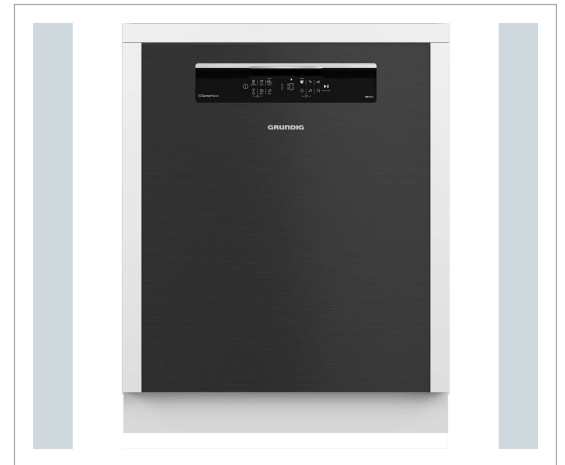

Grundig - Grundig EGNUP4630DC - Opvaskemaskine til indbygning

Grundig opvaskemaskine til indbygning EGNUP4630DC

Kan rumme op til 16 kuverter - perfekt til store husholdninger To bestikkurve til fleksibel organisering Automatisk døråbning giver den bedste tørreevne 24-timers tidsforsinkelse for fuld fleksibilitet EcoMotor med 10 års motorgaranti og lavt støjniveau

Mød Grundig EGNUP4630DC - en rummelig sort (dark inox) opvaskemaskine, der forvandler dit køkken til en oase af effektivitet og stil. Med alle de funktioner, der er anført nedenfor, er det let at se, hvorfor denne opvaskemaskine er det smarte valg til dit hjem. Skab plads med 16 kuverter Hvis du nogensinde har ønsket, at din opvaskemaskine kunne rumme lidt mere, er her løsningen. Grundig EGNUP4630DC kan nemt håndtere op til 16 kuverter, hvilket gør den perfekt til store familier og sociale sammenkomster. Dobbelt bestikkurve giver fleksibilitet Hvorfor nøjes med én bestikkurv, når du kan få to? En øvre fast bestikkurv og en nedre aftagelig bestikkurv gør det nemt at organisere og få plads til alle dine køkkenredskaber. Imponerende tørreevne Glem alt om håndklæder og ekstra arbejde. Denne maskine har en automatisk døråbningsfunktion efter hvert vaskeprogram for optimal tørring. Vask på dine præmisser Med en 24-timers tidsforsinkelse har du fuld kontrol over, hvornår opvasken starter og stopper. Se den resterende tid, og planlæg din dag derefter. En lydløs revolution i køkkenet Takket være maskinens børsteløse EcoMotor er din opvask ikke bare energieffektiv, men også utrolig støjsvag. Og med 10 års motorgaranti, når produktet er registreret hos Grundig, kan du investere i denne opvaskemaskine med fuld tillid.

- Antal kuverter: 16
- Bestikbakke: Ja
- Lydniveau dB(A): 44
- Energiklasse: C

Teknisk information

| | |
|-------------|-----------|
| Højde (cm) | 81.80 |
| Bredde (cm) | 59.80 |
| Dybde (cm) | 55.00 |
| Farve | dark inox |