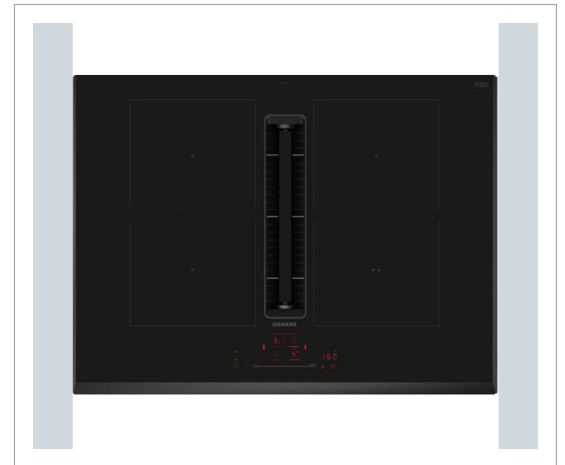

Siemens - Siemens ED751HQ26E - Kogeplade med indbygget emhætte

Siemens iQ500 ED751HQ26E induktionskogeplade omdefinerer madlavningsoplevelsen med sine avancerede funktioner og teknologi. Den er designet til præcision og effektivitet og er udstyret med en Pan Presence Sensor og Pan Size Sensor, der automatisk justerer opvarmningen baseret på størrelsen af dit kogeobjekt. Kogepladens CombiZone-funktion giver mulighed for fleksibel madlavning ved at kombinere to zoner, perfekt til større gryder, mens PowerBoost-elementet reducerer opvarmningstiden betydeligt. Integreret med et downdraft-udsugningssystem tilbyder den både udsugning og recirkulation, hvilket sikrer, at dit køkken forbliver rent og fri for lugt. Derudover giver kogepladens Wi-Fi-forbindelse mulighed for fjernbetjening, så du nemt kan styre dine madlavningsopgaver. Sikkerheden er i højsædet med børnesikringsfunktioner, restvarmeindikatorer og en sikkerhedsafbryder. Med berøringsfølsom betjening og timer kombinerer Siemens iQ500 induktionskogeplade bekvemmelighed, sikkerhed og ydeevne, hvilket gør den til en uundværlig tilføjelse til ethvert moderne køkken.

- **Innovativ teknologi til madlavning**

Siemens iQ500 induktionskogeplade er udstyret med en Pan Presence Sensor og Pan Size Sensor, der sikrer effektiv og præcis opvarmning og automatisk tilpasser sig størrelsen på dit kogeobjekt for optimal energiudnyttelse.

- **Alsidede kogezone**

Med et CombiZone-varmeområde, der kombinerer to kogezone til større gryder og et PowerBoost-element til hurtig opvarmning, giver denne kogeplade fleksibilitet til enhver madlavningsopgave.

4 kogezone Sugestyrke 500 m³ B x D: 71 x 52,2 cm Energiklasse B

Teknisk information

Energiklasse	B
Højde (cm)	22.30
Farve	Sort
Maks. lydniveau dB(A)	69.00
Sugestyrke (m³)	500
Mærke	Siemens
Indbygningsbredde (cm)	56
Indbygningsdybde (cm)	49
Indbygningshøjde (cm)	22,3
Ramme	Facetslebet
Antal kogefelter	4
Bredde (cm)	71.00
Dybde (cm)	52.20
Udvidbare zoner	2
Booster-funktion	Ja