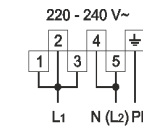

ENERG
енергия · ενεργεια

Y IJA
Y IE IA

WIC906BU

witt

A

1,09 kWh/cycle*

0,87 kWh/cycle*

87 L

* цикли · циклы · portion · zyklos · porção · ciclo · tsükkel · ohjelma · ciklus
ciklas · cikls · ciklu · cyclus · cykl · ciclu · program · cykel

65/2014

77592

WARNING

The following label must be attached to an accessible surface near by the appliance for easy reference.

ATTENZIONE

Questa etichetta deve essere attaccata su di una superficie accessibile, vicino all'apparecchio, per una facile consultazione.

AVERTISSEMENT

Cette étiquette doit être apposée sur une surface accessible, à proximité de l'appareil, pour faciliter la consultation.

witt

Witt A/S
Gødstrup Søvej 9, DK-7400 Herning, Denmark

Model: WIC906BU

S/n: 1162909173

P/n: C9E4WT011R

CE

Induktionspladens maks. effekt
Induktionshällens max effekt
Induksjonstoppens maks. effekt
Induktiokeittotason max. Teho

7400 W

220-240/380-415 V 3N 50-60 Hz
10450 W

Made in Italy