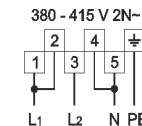

ENERG
енергия · ενεργεια

Y IJA
Y IE IA

WIC906BU

witt

A

1,09 kWh/cycle*

0,87 kWh/cycle*

87 L

* цикли · циклы · portion · zyklos · porção · ciclo · tsükkel · ohjelma · ciklus
ciklas · cikls · ciklu · cyclus · cykl · ciclu · program · cykel

65/2014

77592

WARNING

The following label must be attached to an accessible surface near by the appliance for easy reference.

ATTENZIONE

Questa etichetta deve essere attaccata su di una superficie accessibile, vicino all'apparecchio, per una facile consultazione.

AVERTISSEMENT

Cette étiquette doit être apposée sur une surface accessible, à proximité de l'appareil, pour faciliter la consultation.

witt

Witt A/S
Gødstrup Søvej 9, DK-7400 Herning, Denmark

Model: WIC906BU

S/n: 1162909173

P/n: C9E4WT011R

CE

Induktionspladens maks. effekt
Induktionshällens max effekt
Induksjonstoppens maks. effekt
Induktiokeittotason max. Teho

7400 W

220-240/380-415 V 3N 50-60 Hz
10450 W

Made in Italy