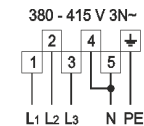

ENERG
енергия · ενεργεια

Y IJA
Y IE IA

WIC906BU

witt

A

1,09 kWh/cycle*

0,87 kWh/cycle*

87 L

* цикли · циклы · portion · zyklos · porção · ciclo · tsükkel · ohjelma · ciklus
ciklas · cikls · ciklu · cyclus · cykl · ciclu · program · cykel

65/2014

77592

WARNING

The following label must be attached to an accessible surface near by the appliance for easy reference.

ATTENZIONE

Questa etichetta deve essere attaccata su di una superficie accessibile, vicino all'apparecchio, per una facile consultazione.

AVERTISSEMENT

Cette étiquette doit être apposée sur une surface accessible, à proximité de l'appareil, pour faciliter la consultation.

witt

Witt A/S
Gødstrup Søvej 9, DK-7400 Herning, Denmark

Model: WIC906BU

S/n: 1162909173

P/n: C9E4WT011R

CE

Induktionspladens maks. effekt
Induktionshällens max effekt
Induksjonstoppens maks. effekt
Induktiokeittotason max. Teho

7400 W

220-240/380-415 V 3N 50-60 Hz
10450 W

Made in Italy