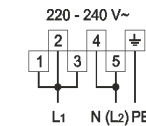

S/n: 1162909171

P/n: C9E4WT010T

CE

Induktionspladens maks. effekt
Induktionshållens max effekt
Induksjonstoppens maks. effekt
Induktiokaitotason max. Teho

7400 W

220-240/380-415 V 3N 50-60 Hz
10450 W

Made in Italy