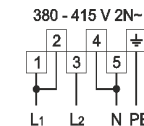

S/n: 1162909171

P/n: C9E4WT010T

CE

Induktionspladens maks. effekt
Induktionshållens max effekt
Induksjonstoppens maks. effekt
Induktiokaitotason max. Teho

7400 W

220-240/380-415 V 3N 50-60 Hz
10450 W

Made in Italy