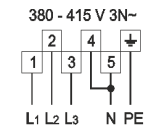

S/n: 1162909171

P/n: C9E4WT010T

CE

Induktionspladens maks. effekt
Induktionshållens max effekt
Induksjonstoppens maks. effekt
Induktiokaitotason max. Teho

7400 W

220-240/380-415 V 3N 50-60 Hz
10450 W

Made in Italy