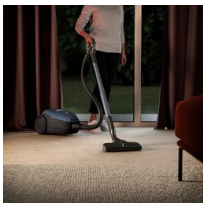

PureSound system. Enestående lydsvag på alle typer gulv, helt ned til 57 dB(A)*

Den mest lydsvage* støvsuger i Sverige/Finland/Danmark/Norge - kun 57dB(A). Støvsug frit uden at forstyrre folk omkring dig. *Målt i henhold til EU direktiv 666/2013 af 8. juli 2013 & IEC 60704 - 57dB(A) på tæppe og 70dB(A) på hårdt gulv