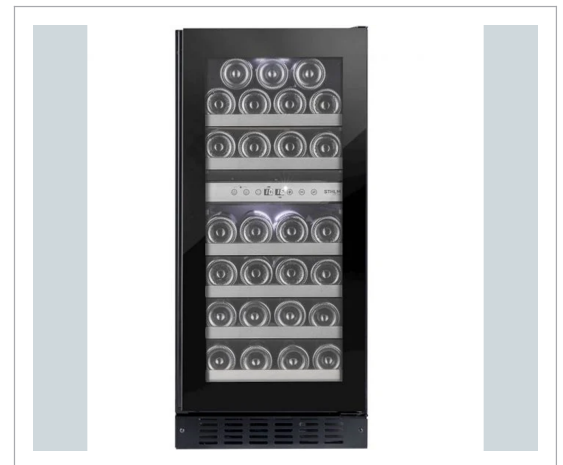

## Temptech - Temptech STHLM STQ38DRB - Fritstående vinkøleskab

STHLM STQ38DRB sort Temptech Stilfuldt design Vinkøleren har en sort glasdør uden greb. Døren har en grebsstrimmel på siden af døren. Kombineret med hylderne i ubehandlet bøg og den hvide belysning er det en juvel i hjemmet, uanset om det er i køkkenet, stuen eller vinkælderen. Installation i køkkenet Vinkøleskabet har ventilation på fronten, hvilket gør det nemt at placere i en niche under køkkenbordet. Alt, hvad din vin har brug for Temptech vinkølerne følger de fem gyldne regler for opbevaring af vin og har indbygget al den teknologi, der skal sikre, at din vin er bedst muligt opbevaret. - Korrekt og konstant temperatur - to temperaturzoner giver dig mulighed for at holde vinen ved passende temperaturer til både opbevaring og servering. - Lugtbeskyttelse - Lugt kan trænge ind i proppen og forringe vinens kvalitet. Lugt kan f.eks. komme fra træhylderne i vinkælderen. Temptech anvender kun ulakerede træhylder, der ikke afgiver lugtgener i vinkælderen. Desuden er Temptech vinkølerne udstyret med et aktivt kulfilter, der renser luften i vinkælderen. - UV-beskyttelse - ægte UV-glas fjerner så meget af de skadelige UV-stråler som muligt, samtidig med at glasdørens elegance bevares. - Korrekt luftfugtighed - Et system til genanvendelse af fugten fra kondensvandet sikrer, at vinkælderen opretholder et konstant fugtighedsniveau på mellem 50-70 %. - Lavt vibrationsniveau - med tiden kan vibrationer beskadige vinen. Ud over at bruge en særlig kompressor med lav vibrationer i vinkølerne bruger Temptech vinkølerne et særligt materiale, der sikrer, at vibrationerne fra kompressoren ikke spredes videre i kabinettet. • Antal flasker: 32

- Temperaturinterval (°C): 5 - 20°
- Højde (cm): 85,3
- Bredde (cm): 38
- Energiklasse: G