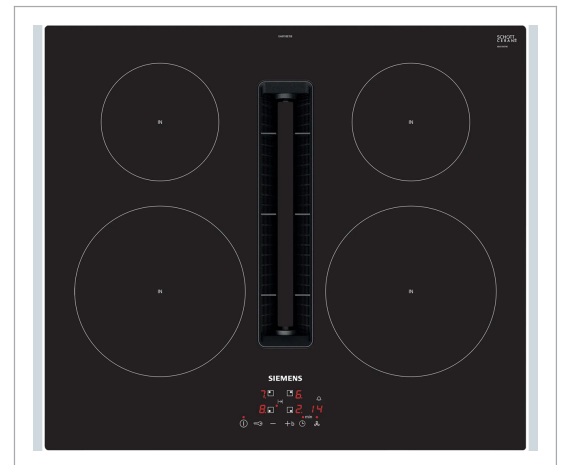

## Siemens - Siemens EH611BE15E - Kogeplade med indbygget emhætte

Induktionskogeplade i flot design med helintegreret emhætte.

- **Let betjening med touchControl**  
touchControl gør det muligt at kontrollere temperaturen ved at trykke direkte på touchpanelet på glasfladen.
  - **Højeste indstilling for powerInduction - powerBoost-funktion**  
Med powerBoost-funktionen øges effekten med op til 50 %. Når du giver store mængder et opkog, sparer du 35 % af tiden.
  - **Timer med stopfunktion**  
Timerfunktionen giver en større tilberedningsvenlighed. Indstil timeren på den ønskede tilberedningstid, og kogezone slukker automatisk, når tiden er gået.
  - **Vælg selv om børnesikringen skal være aktiveret**  
Med børnesikringen er det muligt at forhindre børn i at tænde for kogezoneerne.
  - **Hurtig, sikker og let at rengøre - powerInduktion fra Siemens**  
Hurtig varm, hurtig kold. På en induktionskogeplade opstår varmen lige der, hvor der er brug for den - i bunden af stegepanden eller gryden. Induktionskogepladen er desuden meget nem at rengøre, da intet brænder fast. Induktion er hurtigere end gas og bekvemt som glaskeramik.
- Antal kogefelter: 4
- Sugestyrke (m<sup>3</sup>): 500
- Bredde (cm): 59.2
- Dybde (cm): 52.2
- Energiklasse: B