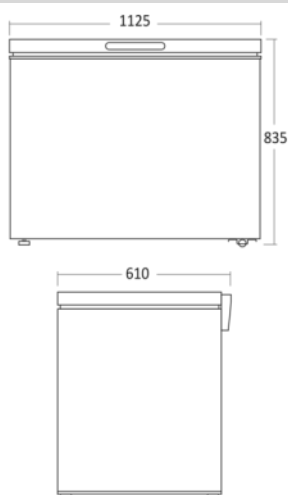

Kummeffryser

SFB 300 W

Varenummer	011242453000SFB300W	Tarifkode	8418302099
EAN kode	5704704020283	Antal i 40HQ con.	110

Kort beskrivelse

Praktisk kummeffryser med en kapacitet på 299 liter. Boksen har en stærk isolering, der sikrer effektiv indfrysning med lave driftsomkostninger og en indfrysningkapacitet på 13,5 kg/24 timer.

Dimensioner

Mål og vægt

Produktmål, HxBxD, mm	835 x 1125 x 610
Produkt dybde m/håndtag, mm	610
Emballagemål, HxBxD, mm	875 x 1158 x 636
Total pakkevolumen m ³	0,644
Bruttovolumen, ltr	299
Nettovolumen, ltr	299
Indvendige mål, HxBxD, mm	678 x 995 x 470
Indbygningsmål, HxBxD, mm	x x
Brutto- /nettovægt, kg	41 / 36

Farve og materiale

Udvendig farve	Hvid
Indvendig farve	Aluminium
Farve og materiale på dør/låge	Flip

Udstyr

Antal kurve, stk	2
Kurve størrelse (HxBxD), mm	225 x 575 x 250
Antal hylder	2
Justerbare hylder	