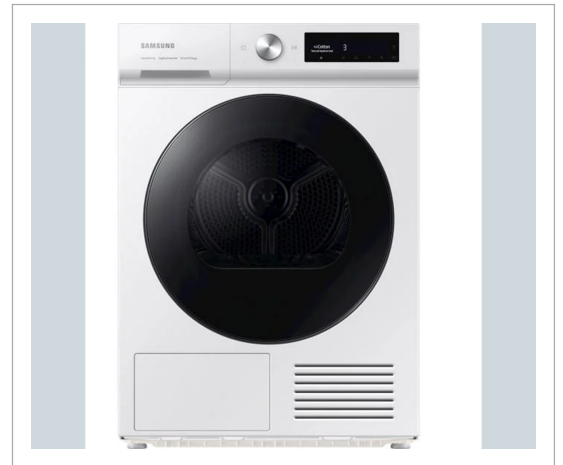

Samsung - Samsung DV90BB7445GWS4 - Kondenstørretumblere m. varmepumpe

Tørretumbler DV90BB7445GWS4 Samsung

Varmepumpe-tørretumbler giver et lavt energiforbrug med den højeste energimærkning, A+++ . Kapaciteten er 9 kg. Tørret hurtigt og effektivt OptimalDry bruger tre sensorer til at opnå de bedst mulige resultater. Den måler luftfugtigheden og justerer tørretiden, så vasketøjet bliver hurtigt klaret og bruger mindst mulig energi. Den forhindrer også skader på dit tøj og minder dig om, hvornår du skal rengøre varmeveksleren. Fjerner dårlig lugt uden vask Optrisk dit tøj uden at vaske eller bruge vaskemiddel. Air Wash-teknologien fjerner dårlig lugt fra dit tøj og sengetøj, så det altid dufter rent. Ubehagelige lugte fjernes med blot varm luft. WiFi-forbindelse DV90BB7445GWS4 har WiFi-tilslutning, så du kan holde dig opdateret om tørretumblerens status. Forsinket start Du kan forsinke tørretiden for dit vasketøj ved at udskyde starttidspunktet. Let at holde rent Det er nemmere at vedligeholde din tørretumbler, og du kan optimere tørreprocessen og sikkerheden. Det innovative 2 i 1-filter har et netfilter med dobbelte lag. Derfor behøver du ikke et filter til varmeveksleren, hvilket gør den lettere at vedligeholde. To alarmer minder dig også om, hvornår filteret og varmeveksleren skal rengøres. 20 års garanti på kompressoren Hvis du køber dette produkt efter den 1. juli 2022, får du 20 års garanti på kompressoren. En indikation af den høje kvalitet af Samsungs produkter. (Garantien dækker kun prisen for en ny kompressor, ikke arbejds- eller forsendelsesomkostninger.)

•Kapacitet (kg): 9

- Varmepumpeteknologi: Ja
- Kondenseringsklasse: B
- Energiklasse: A+++
- Energiforbrug pr. år (kWh): 182

Teknisk information

Højde (cm)	85.00
Bredde (cm)	60.00
Dybde (cm)	60.00
Farve	Hvid