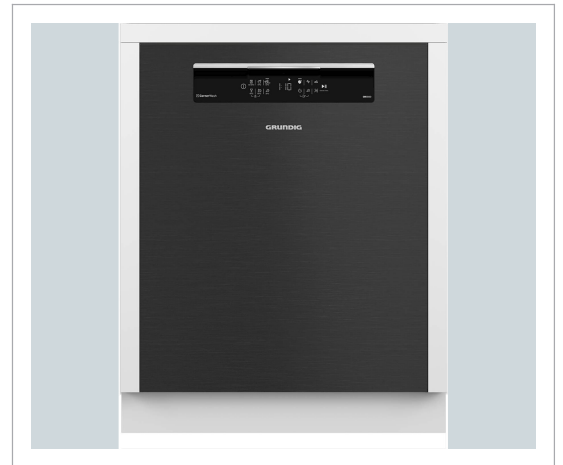

Grundig - Grundig EGNUP4540DC - Opvaskemaskine til indbygning

Grundig opvaskemaskine til indbygning EGNUP4540DC

Kapacitet: 15 kuverter Corner wash- sprøjtearm, der vasker hele vejen rundt om maskinen Flexibelt interiør

En sort opvaskemaskine med stilrent design og plads til 15 kuverter. Opvaskemaskinens låge åbner automatisk efter programmets afslutning. Det betyder, at opvasken tørrer på kort tid og også uden pletter. Maskinen er udstyret med både en øverste fastmonterede bestikkurv og en nederste aftagelig bestikkurv. Den kulbørstefri EcoMotor giver energieffektiv vask med et lavt støjniveau. Maskinen har 6 forskellige programmer til vask.

15 kuverter Lydniveau 44 dB(A) Bestikbakke og -kurv / udskudt start
Energiklasse D

Teknisk information

Højde (cm)	81.80
Bredde (cm)	59.80
Dybde (cm)	57.00
Farve	Inox
Timer	Ja
Mærke	Grundig
Indbygningsdybde (cm)	56
Max. Indbygningshøjde	92
Min. Indbygningshøjde	82
Vægt (kg)	42,5 kg
Energiforbrug pr. 100 cykler (ECO)	86
Klasse for støjledning	B