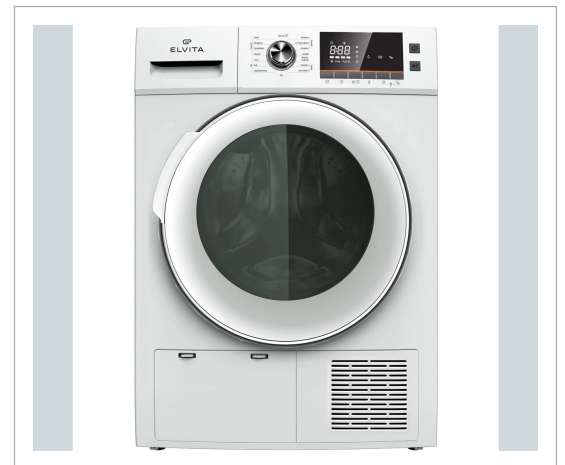

Elvita - Elvita CTT3810V - Kondenstørretumbler med varmepumpe

Elvita kondenstørretumbler med varmepumpe CTT3810V

Tørrekapacitet: 8 kg 16 programmer Brugervenlig med LED-display Sikker for hele familien med indbygget børnesikring

Er du på udkig efter en billig tørretumbler, der ikke går på kompromis med kvalitet og funktioner? Så er Elvitas tørretumbler CTT3810V det perfekte valg for dig. Med en energiklasse på A++ er denne varmepumpetørretumbler et omkostningseffektivt valg til din husholdning. Alsidig og nem at bruge Med en tørrekapacitet på 8 kg og 16 valgbare programmer kan denne tørretumbler håndtere alle dine tørringsbehov. Den er udstyret med et LED-display for nem brug og en børnesikring for ekstra sikkerhed. Smart og effektiv tørring Elvitas tørretumbler CTT3810V er ikke bare en traditionel tørretumbler. Den har en forsinkelsesfunktion, som giver dig mulighed for at bestemme, hvornår vasketøjet er klar, og en tidsfunktion, som giver dig mulighed for at indstille tørretiden.

Specialprogrammer til alle dine behov Denne prisvenlige tørretumbler er smart og effektiv med flere indstillinger til tørring af tøj af bomuld, syntetiske materialer, blandede materialer eller uld. Den kan også hjælpe dig med at opfriske tørt tøj ved at lufte det. For at øge effektiviteten har tørretumbleren særlige programmer til at tørre sportstøj, jeans, skjorter og sengelinned. Designet til dit hjem CTT3810V har et stilfuldt design, der passer ind i ethvert hjem. Den har et indvendigt lys, som gør det nemmere at se, når du tager vasketøjet ud, og et LED-display og en programvælgerknop, som gør det nemt at vælge mellem de 16 tørreprogrammer.