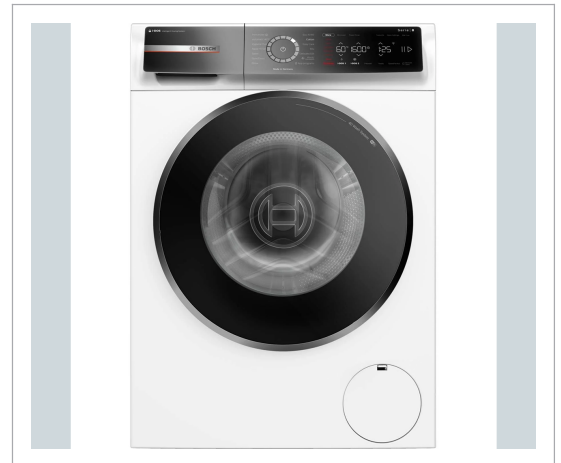

Bosch - Bosch WGB256ABSN med i-DOS - Frontbetjent vaskemaskine

- Kapacitet (kg): 10
- Omdrejninger pr. min: 1600
- Motortype: Kulfri
- Energiklasse: A
- Energiforbrug pr. 100 vaskecykler (kWh): 51

Teknisk information