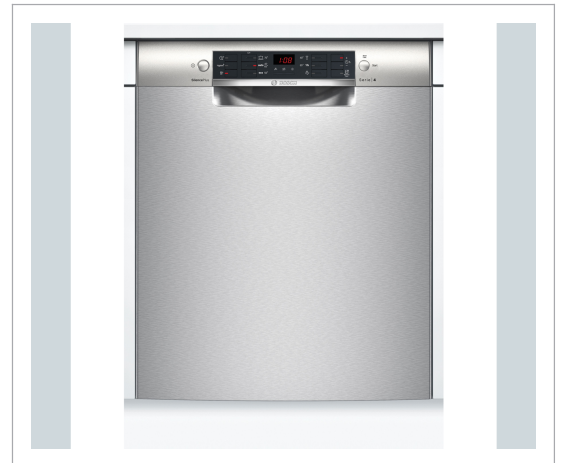

Bosch - Bosch SMU46KI10S - Opvaskemaskine til indbygning

- Antal kuverter: 13
- Bestikbakke: Ja
- Lydniveau dB(A): 46
- Energiklasse: E

Teknisk information

Specielle Funktioner	AquiMix, selv-rengørings filter, varmeleder, DosageAssist sy
Sikkerhedsegenskaber	Barnesikret, AquaStop lækningss beskyttelse, dørlås
Model	Til indbygning
Vægt (kg)	37,9 kg
Overensstemmelsesstandarder	Directive 2019/2017/EU, Directive 2019/2022/EU
Vægt (forsendelse)	39,8 kg
Type	Digital
Fingeraftryksresistent	Ja
Styringstype	Elektronisk
Kontrollokation	Frontpanel
Spænding	220 - 240 V / 50/60 Hz
Energiforbrug pr. cyklus	0,937 kWh

Teknisk information fortsat

Timer-indstillingsegenskaber

Tidsnedsættelse med timer

Ledningslængde	1,75 m
Makimum Tidsnedsættelse med tidsur	24 timer
Nominel strøm	10 A
Indikatorer	Indikator for resterende tid, indikator af vandtilløb
Dimensions detaljer	Dybde med åben dør på 90 grader: 115 cm
Funktioner for Individuel tilpasning	VarioFlex kurv, Justerbar plint
Specialprogrammer og muligheder	Forskylning, eco 50°C, Hygiejne Plus, intensiv 70 Å°C, Auto
Maksimal højde	87,5 cm
Forbliv tændt-tilstand for strømforbrug	0,1 W
Standard rengøringscyklus	Eco
Øvre stativ	Justerbar højde Rackmatic, 2 kopholdere, 2 fuldbare pladehol
Kvantitet af programmer	6
Lydpakke	EcoSilence Drive
Baljemateriale	Rustfrit stål/polinox
Antal stativer	3
Nedre stativ	4 fuldbare pladeholdere, Low Friction Wheels
Tredje stativ	VarioDrawer
Kontrollementer	Trykknop
Programoptimering	ActiveWater, lastsensende, vandsensor
Økoprogram-vandforbrug (EPWC)	9,5 liter per cyklus
Øko-program vurderet kapacitet	13
Varighed af Øko-program	210 min,
Støjniveau (Øko-program)	46 dB(A) med reference til 1 pW