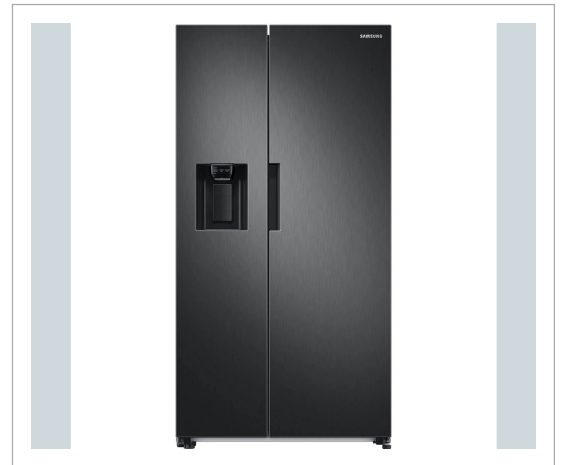

Samsung - Samsung RS67A8510B1/EF - Amerikanerskab

Samsung amerikanerskab RS67A8510B1/EF

Hold maden frisk i længere tid. RS67A8510B1/EF fra Samsung er et side-by-side køle- og fryseskab med Twin Cooling Plus™, som sikrer den rette temperatur og luftfugtighed i køleskabet og fryseren via to uafhængige kølesystemer. Det forhindrer, at luften i køleskabet bliver for tør, og takket være den højere luftfugtighed holder f.eks. frugt og grøntsager sig friske længere. Kølesystemet forhindrer også, at smag og lugt spredes mellem køleskabet og fryseren. Stør volumen på 634 liter. Køleskabet har et rummeligt interiør. Takket være SpaceMax-teknologien er væggene tyndere, så den indvendige volumen er større. Der er masser af plads til ugens indkøb, og det er nemt at holde orden på tingene, så du hurtigt kan finde det, du skal bruge. Harmonisk og stilfuldt design. Giv dit hjem et elegant og moderne look. Dette køle-/fryseskab passer perfekt til dine apparater og skabe, så du kan skabe et sømløst køkkeninteriør. Det minimalistiske design har flade døre, forsænkede håndtag, en skjult skærm og en flad vinhylde samt grå madskuffer og bakker.