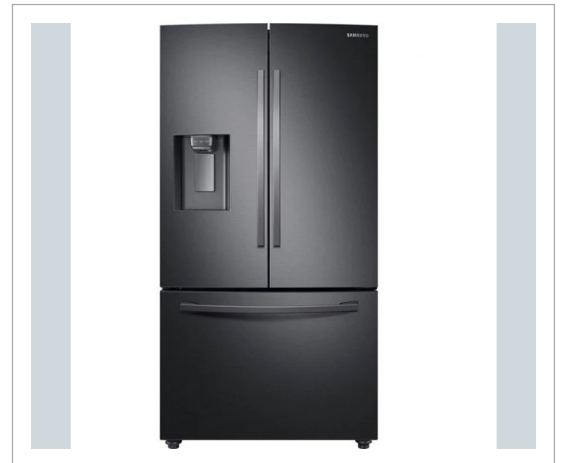

Samsung - Samsung RF23R62E3B1/EE - Amerikanerskabe

Side by side RF23R62E3B1/EE SamsungSelvfrysende og rummeligRF23R62E3B1/EE er et rummeligt side-by-side-skab. Køleskabets rumfang er 426 liter og frysens rumfang 204 liter.Nyd frisk mad dobbelt så længeHold din mad frisk dobbelt så længe. Twin Cooling Plus™ optimerer temperaturen og luftfugtigheden i køleskabet og fryseren med uafhængige fordampere og køleapparater. Systemet holder maden frisk og bevarer smag og aroma ved at forhindre, at lugte blandes sammen. Elegant, minimalistisk design for et moderne lookGiv dit køkken et hyggeligt og samtidig førsteklasses udseende, og hold det udvendigt skinnende rent. Overfladen i rustfrit stål skaber et sømløst look, mens den matte tekstur giver en følelse af luksus. Overfladen har en belægning, der forhindrer fingeraftryk og grimme pletter.Mere opbevaring og is med en kompakt ismaskineFå mere is hurtigere, og hold din fryser flot. Ice Max' slanke og kompakte design giver mere opbevaringsplads, men kan alligevel producere op til 2,4 kg is om dagen og opbevare op til 1,3 kg. Du vil altid have is, når du har brug for det!Skuffer med nem åbningDu kan nemt åbne den midterste skuffe og fryseskuffen ved at trække i EZ-Open™-håndtagene. Du skal blot løfte håndtaget for at bryde dørens vakuumsforsegling. Skuffen glider let ud, uden at du skal trække hårdt - ideel til børn og ældre. Derefter holder låsen døren forsvarligt lukket. •Kapacitet køl (litr): 426

- Kapacitet frys (litr): 204
- Højde (cm): 177,7
- NoFrost: Ja
- Energiklasse: F

Teknisk information

Bredde (cm)	90.80
Dybde (cm)	72.60
Farve	Sort
Lydniveau dB(A)	41
Energiforbrug pr. år (kWh)	427.00
Mærke	Samsung