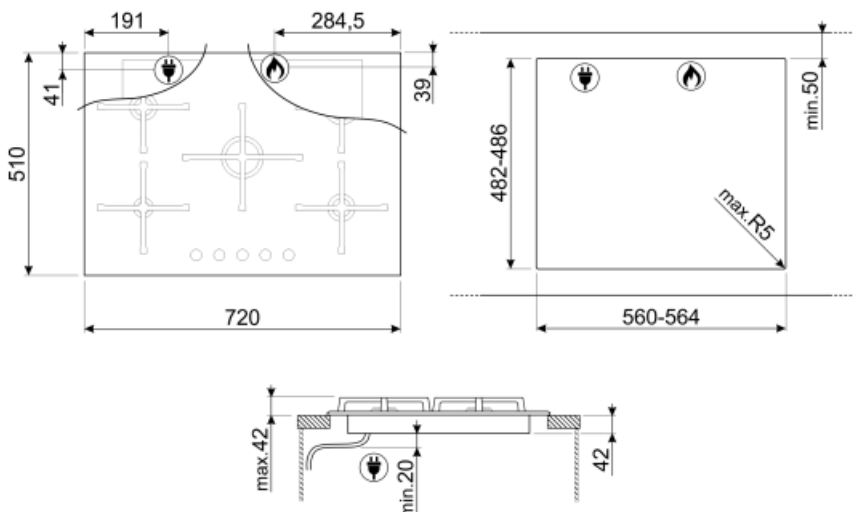

Tekniske egenskaber

Forrest til venstre - Gas - AUX - 1.10 kW

Bagest til venstre - Gas - Semi-hurtig - 1.70 kW

Central - Gas - RP - 3.20 kW

Bagest til højre - Gas - Hurtig - 2.60 kW

Front-højre - Gas - Semi-hurtig - 1.70 kW

Gas-sikkerhedsventiler Ja

Automatisk tænding

Ja

Elektrisk tilslutning

Elektrisk tilslutning,
normering (W)

1 W

Frekvens (Hz)

50/60 Hz

Spænding (V)

220-240 V

Strømforsyning
ledningslængde

120 cm

Ledningstype

Enkelt fase

Gastilslutning

Gastype

G20/G25 Naturgas

Andre givne
gasforbindelser

Konisk

Gastilslutning

Cylinderformet

Gastilslutning normering
(W)

10300 W

Andre gasdyser
medfølger

G30 GPL-gas, G110 Bygas