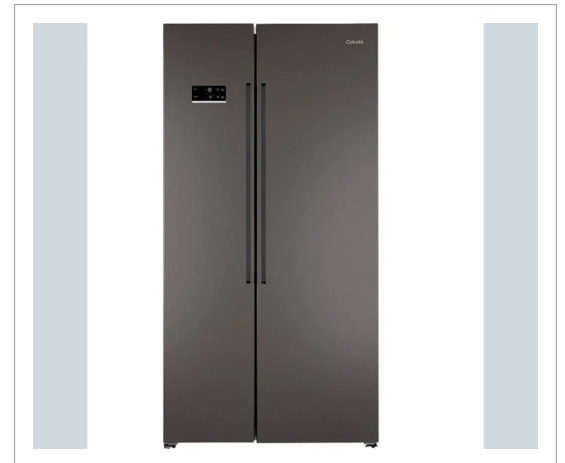

## Cylinda - Cylinda KFS6180NEBIE - Amerikanerskab

Side by side KFS6180NEBIE Cylinda Stilfuld side-by-side, der passer ind i moderne køkkenerKFS6180NEBIE fra Cylinda er en stilfuld side-by-side-maskine i sort rustfrit stål med de funktioner, du har brug for, for at gøre hverdagen lettere. Med sit lave støjniveau er den også en meget behagelig ven i køkkenet.Hurtig nedfrysningKFS6180NEBIE har en hurtigfrysningfunktion, der er praktisk, når du skal fryse større mængder ned eller har handlet i store mængder. Temperaturen vender derefter automatisk tilbage til sit normale niveau.LED-belysningGod LED-belysning på siderne giver dig et godt overblik over alle dine fødevarer, uanset hvor de befinder sig i skabet, og uanset om hylderne er fyldt godt op. Konserverer grøntsagerEn af køleskabets skuffer er udstyret med et blåt lys, så dine grøntsager holder sig flotte i længere tid.\*Kapacitet køl (ltr): 368

- Kapacitet frys (ltr): 212
- Højde (cm): 179
- NoFrost: Ja
- Energiklasse: E

### Teknisk information

Bredde (cm)	91.00
Dybde (cm)	70.50
Farve	Black inox
Lydniveau dB(A)	38
Energiforbrug pr. år (kWh)	327.00
Mærke	Cylinda
Elektronisk temperaturstyring	Ja
Klimaklasse	SN-T
Klasse for støjledning	C