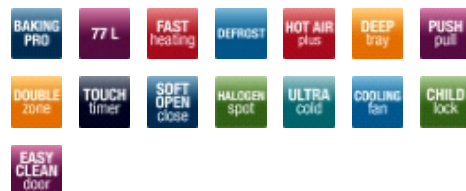

Udstyr

Elektronisk ur med sluk funktion og TouchControl	•
Betjening - drejeknapper/PushPull knapper	-/•
Magasinskuffe	•

Ovnfunktioner

Lys i ovn antal - standard/halogen/halogensidespot	-/-/2
Antal ovnfunktioner inkl. lys	11+1
Eco opvarmning	•
Lynopvarmning af ovn til 180 °C i minutter	4
Over-/undervarme	•
Undervarme	•
Grill	•
Optøningsfunktion (blæser)	•
Turbogrill (blæser + grill)	•
Blæser og over-/undervarme	•
Varmluft med ringvarmeelement	•
Pizzafunktion (varmluft med ringvarmeelement og undervarme)	•
Supergrill (grill + overvarme)	•

Udstyr i ovn

EasyClean emalje - sort/grå	•/-
SteamClean/Aqualyse/Katalyse på bagvæg	•/-/-
SoftOpen/SoftClose	•/•
Køleblæser	•
Sideracks - Standard/Pyro	•/-
Bageplader - Standard/EasySlip/Pyro	2/-/-
Ekstra dyb bradepande - Standard /EasySlip/Pyro	1/-/-
Grillrist - Standard/Pyro	1/-
Antal glas i ovnlåge	3
Kold ovnlåge/UltraCold	-/•
Aftagelig ovnlåge	•
Børnesikring/kan frakobles	•/•

Udstyr kogeplade

Antal kogezone	4
Restvarmeindikator	•
Forreste venstre kogezone, størrelse i cm - watt	ø 12/21 - 2200
Bagerste venstre kogezone, størrelse i cm - watt	ø 14,5 - 1200

- Glaskeramisk komfur i hvid
- Fine Slim design
- Multifunktionsovn med 11+1 funktioner, bl.a. ægte varmluft, optønings- og pizzafunktion
- Lynopvarmning af ovn til 180 °C på 4 min
- Energiklasse A
- Ekstra stort ovnrum på 77 liter
- UltraCold ovnlåge
- Blæser for nedkøling af panel
- Ovnlåge med SoftOpen&Close
- PushPull knapper
- Børnesikring som kan kobles fra
- TouchTimer med minutur og stop automatik
- Dobbelt halogensidespot
- SteamClean funktion for nem rengøring
- Ekstra dyb bradepande
- 4 kogezone heraf 1 med dobbeltzone
- Produktmål HxBxD: 90x60x60,5 cm
- Kan justeres i højden fra 85-87 og fra 90-92 cm