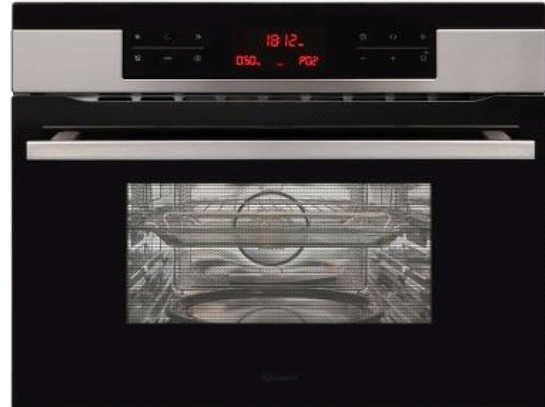

Beskrivelse

Design	X-type
Produktmål HxBxD: mm	456x595x569
Indbygningsmål HxBxD: mm	450x560x550
Ovnens størrelse i liter netto	44

Udstyr

Timer med start-stop automatik	•
Display/TouchControl	•/•

Ovnfunktioner

Lys i ovn antal - standard/halogen	-/1
Antal funktioner	9
Varmluft med ringvarmeelement	•
Grill	•
Grill med varmluft	•
Undervarme med varmluft	•
Varmluft + mikrobølger	•
Grill + mikrobølger	•
Grill med varmluft + mikrobølger	•
Undervarme + mikrobølger	•
Mikrobølger	•
Quick start	•
Temperatur min./max.	50-230
Effekt - mikro/grill/varmluft	900/1750/1750
Automatisk tilberedning (vægtkontrol)	13
Automatisk optøning	3
Tilberedning, niveauer	3
Børnelås	•

Udstyr

Ovnrum - emalje/rustfri stål	-/•
Drejetallerken (cm)	36
Bradepande glas	1
Rustfri grillrist	2

Installation

El-tilslutning V/Hz	220~240V/50Hz
Total effekt kW	3350
Sikring, Amp	16
Ledning monteret/længde (m)	•/1,5

- Indbygningsmikro kombiovn i EasyOff Steel
- X-type design
- Ovnrum på 44 liter
- 9 ovnfunktioner, bl.a. ægte varmluft
- 13 automatikprogrammer for tilberedning
- 3 automatikprogrammer for optøning
- TouchTimer med stop automatik
- QuickStart
- Børnelås
- Drejetallerken på 36 cm
- Mikroeffekt på 900 W
- Grilleffekt på 1750 W
- Varmlufteffekt på 1750 W
- Produktmål HxBxD: 45,4x59,5x56,8 cm
- Indbygningsmål HxBxD: 45x56x55 cm